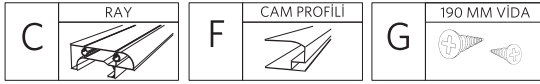

2

RAYLARI KÖŞE TAKOZLARINA İÇTEN VIDALAYIN.

(Şekil 1 - Şekil 2)

SCREW THE RAILS INSIDE
THE CORNER BLOCKS.

Şekil 2

Şekil 1

3

RAYLARI CAM PROFİLLERİNE ALTAN VE ÜSTTEN VİDALAYIN (Şekil 3) VE KASAYI OLUŞTURUN.

SCREW RAILS TO GLASS PROFILES
BOTTOM AND TOP AND
CREATE THE CASE.

Şekil 3

4

TAMAMLANAN KASAYI DUVAR PROFİLLERİNE TAKIN (Şekil 4) VE VİDA YARDIMIYLA 4 KÖŞEDEN SABİTLEYİN. (Şekil 5)

ATTACH THE CASE TO THE WALL
PROFILES AND FIXED WITH THE SCREW
AT FOUR CORNER.