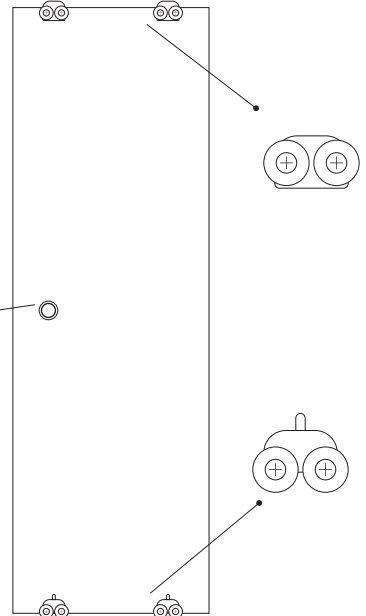

6

HAREKETLİ CAMLARA TEKERLEK ve KULPLARI TAKIN.

ATTACH WHEELS AND HANDLES
TO THE MOVING GLASS..