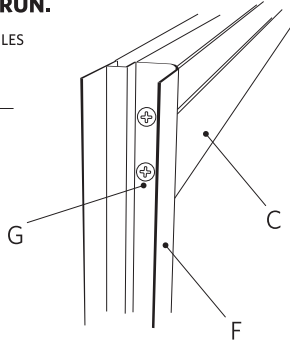

2

RAYLARI KÖŞE TAKOZLARINA İÇTEN VIDALAYIN.

(Şekil 1 - Şekil 2)

SCREW THE RAILS INSIDE
THE CORNER BLOCKS.

Şekil 2

Şekil 1

3

RAYLARI CAM PROFİLLERİNE ALTAN VE ÜSTTEN VİDALAYIN (Şekil 3) VE KASAYI OLUŞTURUN.

SCREW RAILS TO GLASS PROFILES
BOTTOM AND TOP AND
CREATE THE CASE.

Şekil 3

4

TAMAMLANAN KASAYI DUVAR PROFİLLERİNE TAKIN (Şekil 4) VE VİDA YARDIMIYLA 4 KÖŞEDEN SABİTLEYİN. (Şekil 5)

ATTACH THE CASE TO THE WALL
PROFILES AND FIXED WITH THE SCREW
AT FOUR CORNER.