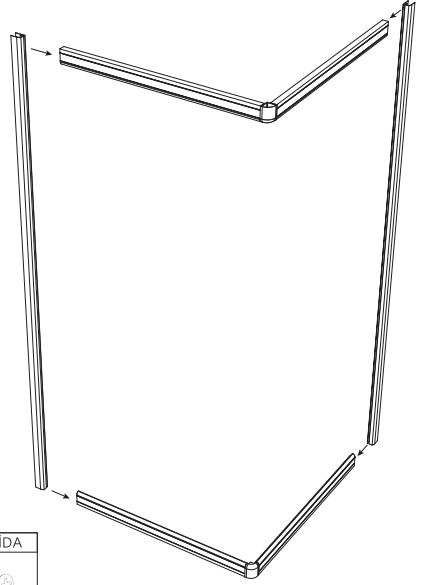

Montaj Klavuzu

Assembly Manual

Neptün serisi Kare / Köşe Girişli Kabinler

Shower[®]
Banyonuzun incisi...

1

DUVAR PROFİLLERİNİ TERAZİYE ALIP VİDA DELİKLERİNİ BELİRLEYİN. ARDINDAN DUVARA SABİTLEYİN.

STRAIGHTEN THE VERTICAL
PROFILE AND DETERMINE
THE HOLES

2

RAYLARI KÖŞE TAKOZLARINA İÇTEN VIDALAYIN.

(Şekil 1 - Şekil 2)

SCREW THE RAILS INSIDE
THE CORNER BLOCKS.

Şekil 2

Şekil 1

3

RAYLARI CAM PROFİLLERİNE ALTAN VE ÜSTTEN VİDALAYIN (Şekil 3) VE KASAYI OLUŞTURUN.

SCREW RAILS TO GLASS PROFILES
BOTTOM AND TOP AND
CREATE THE CASE.

Şekil 3

4

TAMAMLANAN KASAYI DUVAR PROFİLLERİNE TAKIN (Şekil 4) VE VİDA YARDIMIYLA 4 KÖŞEDEN SABİTLEYİN. (Şekil 5)

ATTACH THE CASE TO THE WALL
PROFILES AND FIXED WITH THE SCREW
AT FOUR CORNER.