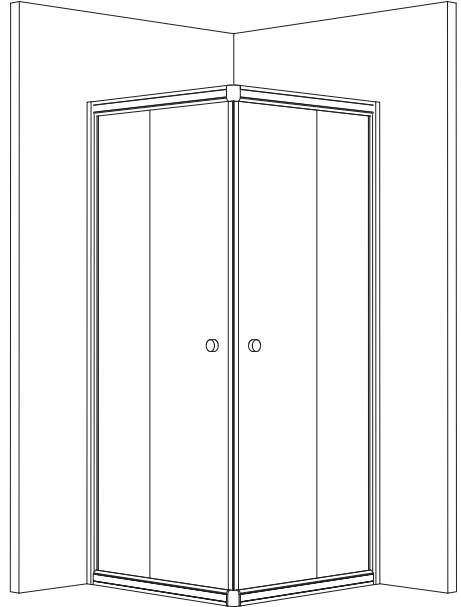

ÜRÜNÜN TÜM KONTROLLERİNİ YAPIP GEREKLİ YERLERE SİLİKON UYGULAYIN.

DO ALL THE CONTROLS OF THE PRODUCT
AND APPLY SILICONE TO NECESSARY SECTIONS.