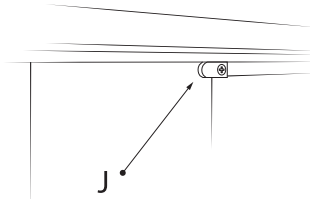

SCREW RAILS TO GLASS PROFILES
BOTTOM AND TOP AND
CREATE THE CASE.

Şekil 3

4

TAMAMLANAN KASAYI DUVAR PROFİLLERİNE TAKIN (Şekil 4) VE VİDA YARDIMIYLA 4 KÖŞEDEN SABİTLEYİN. (Şekil 5)

ATTACH THE CASE TO THE WALL
PROFILES AND FIXED WITH THE SCREW
AT FOUR CORNER.

Şekil 4

Şekil 5

5

SABİT CAMLARI TUTAMAK YARDIMIYLA ALTAN VE ÜSTTEN KASAYA SABİTLEYİN.

(Şekil 6 - Şekil 7)

HOLD THE FIXED GLASSES, FIXED
TO THE CASE FROM THE BOTTOM
AND THE TOP.

Şekil 6

Şekil 7