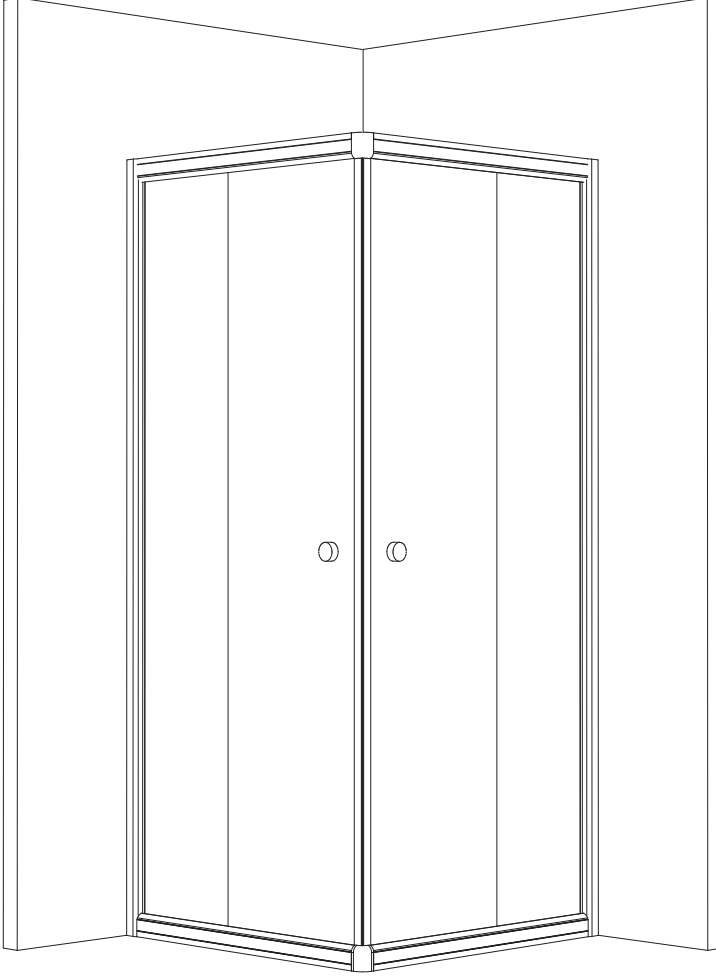

Montaj Klavuzu

Assembly Manual

Neptün serisi Kare / Köşe Girişli Kabinler

Shower[®]
Banyonuzun incisi...

1

DUVAR PROFİLLERİNİ TERAZİYE ALIP VİDA DELİKLERİNİ BELİRLEYİN. ARDINDAN DUVARA SABİTLEYİN.

STRAIGHTEN THE VERTICAL
PROFILE AND DETERMINE
THE HOLES

2

RAYLARI KÖŞE TAKOZLARINA İÇTEN VIDALAYIN.

(Şekil 1 - Şekil 2)

SCREW THE RAILS INSIDE
THE CORNER BLOCKS.

Şekil 2

Şekil 1

3

RAYLARI CAM PROFİLLERİNE ALTAN VE ÜSTTEN VİDALAYIN (Şekil 3) VE KASAYI OLUŞTURUN.

SCREW RAILS TO GLASS PROFILES
BOTTOM AND TOP AND
CREATE THE CASE.

Şekil 3

4

TAMAMLANAN KASAYI DUVAR PROFİLLERİNE TAKIN (Şekil 4) VE VİDA YARDIMIYLA 4 KÖŞEDEN SABİTLEYİN. (Şekil 5)

ATTACH THE CASE TO THE WALL
PROFILES AND FIXED WITH THE SCREW
AT FOUR CORNER.