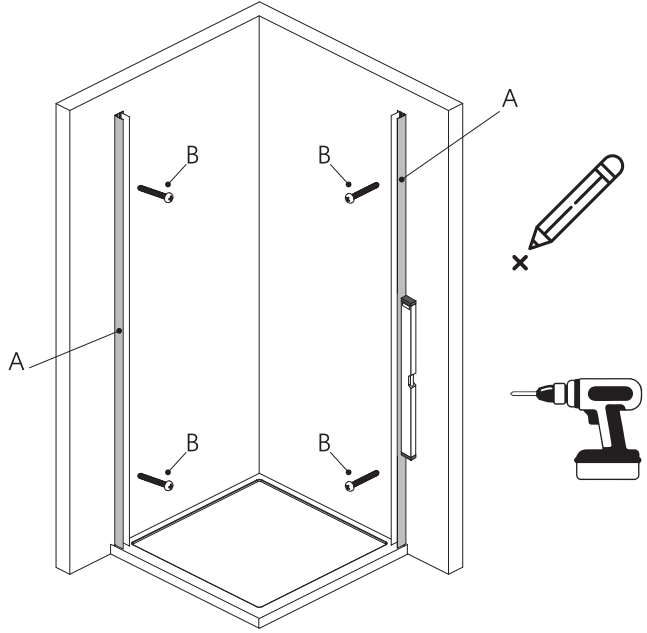

Montaj Klavuzu

Assembly Manual

Neptün serisi Kare / Köşe Girişli Kabinler

Shower[®]
Banyonuzun incisi...

1

DUVAR PROFİLLERİNİ TERAZİYE ALIP VİDA DELİKLERİNİ BELİRLEYİN. ARDINDAN DUVARA SABİTLEYİN.

STRAIGHTEN THE VERTICAL
PROFILE AND DETERMINE
THE HOLES

2

RAYLARI KÖŞE TAKOZLARINA İÇTEN VIDALAYIN.

(Şekil 1 - Şekil 2)

SCREW THE RAILS INSIDE
THE CORNER BLOCKS.

Şekil 2

Şekil 1

3

RAYLARI CAM PROFİLLERİNE ALTAN VE ÜSTTEN VİDALAYIN (Şekil 3) VE KASAYI OLUŞTURUN.

SCREW RAILS TO GLASS PROFILES
BOTTOM AND TOP AND
CREATE THE CASE.

Şekil 3

4

TAMAMLANAN KASAYI DUVAR PROFİLLERİNE TAKIN (Şekil 4) VE VİDA YARDIMIYLA 4 KÖŞEDEN SABİTLEYİN. (Şekil 5)

ATTACH THE CASE TO THE WALL
PROFILES AND FIXED WITH THE SCREW
AT FOUR CORNER.