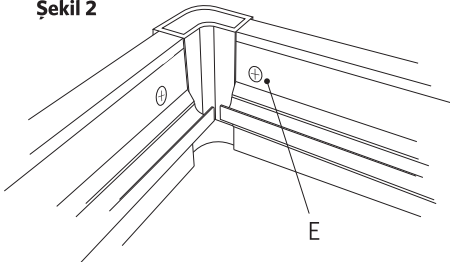

Montaj Klavuzu

Assembly Manual

Neptün serisi Kare / Köşe Girişli Kabinler

Shower[®]
Banyonuzun incisi...

1

DUVAR PROFİLLERİNİ TERAZİYE ALIP VİDA DELİKLERİNİ BELİRLEYİN. ARDINDAN DUVARA SABİTLEYİN.

STRAIGHTEN THE VERTICAL
PROFILE AND DETERMINE
THE HOLES

2

RAYLARI KÖŞE TAKOZLARINA İÇTEN VIDALAYIN.

(Şekil 1 - Şekil 2)

SCREW THE RAILS INSIDE
THE CORNER BLOCKS.

Şekil 2

Şekil 1

3

RAYLARI CAM PROFİLLERİNE ALTAN VE ÜSTTEN VİDALAYIN (Şekil 3) VE KASAYI OLUŞTURUN.

SCREW RAILS TO GLASS PROFILES
BOTTOM AND TOP AND
CREATE THE CASE.

Şekil 3

4

TAMAMLANAN KASAYI DUVAR PROFİLLERİNE TAKIN (Şekil 4) VE VİDA YARDIMIYLA 4 KÖŞEDEN SABİTLEYİN. (Şekil 5)

ATTACH THE CASE TO THE WALL
PROFILES AND FIXED WITH THE SCREW
AT FOUR CORNER.