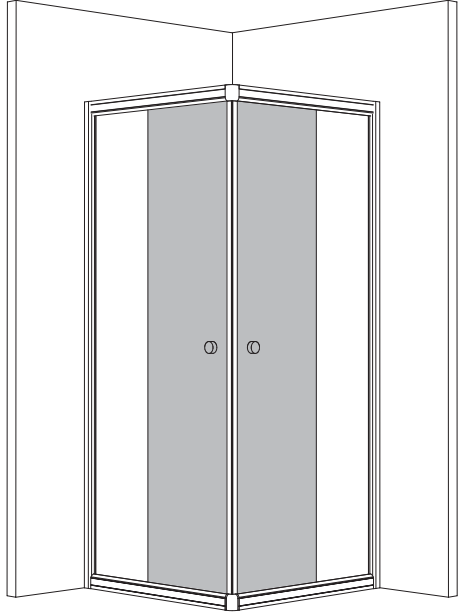

7

HAREKETLİ CAMLARI YERİNE TAKIN ve AYARINI YAPIN.

INSERT AND ADJUST THE
MOVING GLASSES