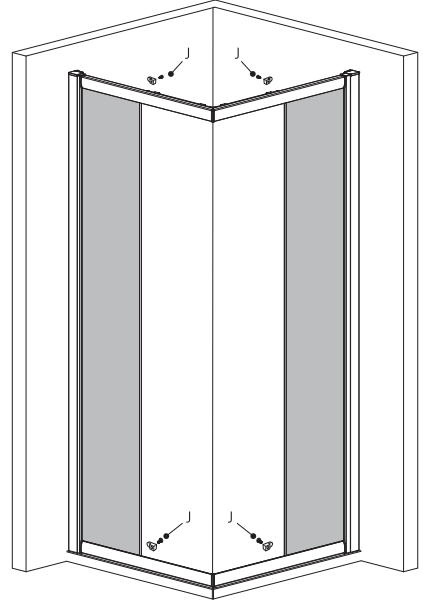

2

RAYLARI KÖŞE TAKOZLARINA İÇTEN VIDALAYIN.

(Şekil 1 - Şekil 2)

SCREW THE RAILS INSIDE
THE CORNER BLOCKS.

Şekil 2

Şekil 1

3

RAYLARI CAM PROFİLLERİNE ALTAN VE ÜSTTEN VİDALAYIN (Şekil 3) VE KASAYI OLUŞTURUN.

SCREW RAILS TO GLASS PROFILES
BOTTOM AND TOP AND
CREATE THE CASE.

Şekil 3

4

TAMAMLANAN KASAYI DUVAR PROFİLLERİNE TAKIN (Şekil 4) VE VİDA YARDIMIYLA 4 KÖŞEDEN SABİTLEYİN. (Şekil 5)

ATTACH THE CASE TO THE WALL
PROFILES AND FIXED WITH THE SCREW
AT FOUR CORNER.

Şekil 4

Şekil 5

5

SABİT CAMLARI TUTAMAK YARDIMIYLA ALTAN VE ÜSTTEN KASAYA SABİTLEYİN.

(Şekil 6 - Şekil 7)

HOLD THE FIXED GLASSES, FIXED
TO THE CASE FROM THE BOTTOM
AND THE TOP.

Şekil 6

Şekil 7