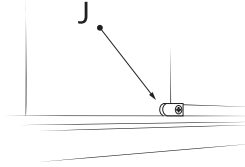

SCREW RAILS TO GLASS PROFILES
BOTTOM AND TOP AND
CREATE THE CASE.

Şekil 3

4

TAMAMLANAN KASAYI DUVAR PROFİLLERİNE TAKIN (Şekil 4) VE VİDA YARDIMIYLA 4 KÖŞEDEN SABİTLEYİN. (Şekil 5)

ATTACH THE CASE TO THE WALL
PROFILES AND FIXED WITH THE SCREW
AT FOUR CORNER.

Şekil 4

Şekil 5

5

SABİT CAMLARI TUTAMAK YARDIMIYLA ALTAN VE ÜSTTEN KASAYA SABİTLEYİN.

(Şekil 6 - Şekil 7)

HOLD THE FIXED GLASSES, FIXED
TO THE CASE FROM THE BOTTOM
AND THE TOP.

Şekil 6

Şekil 7