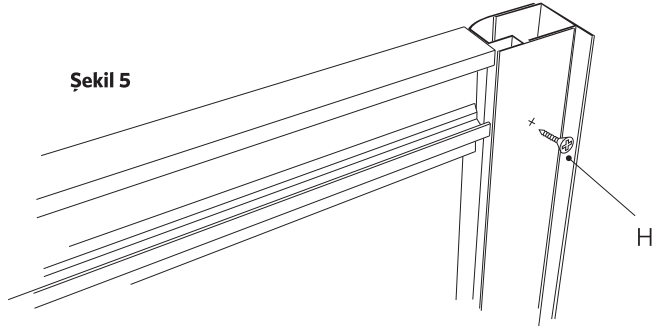

2

RAYLARI KÖŞE TAKOZLARINA İÇTEN VIDALAYIN.

(Şekil 1 - Şekil 2)

SCREW THE RAILS INSIDE
THE CORNER BLOCKS.

Şekil 2

Şekil 1

3

RAYLARI CAM PROFİLLERİNE ALTAN VE ÜSTTEN VİDALAYIN (Şekil 3) VE KASAYI OLUŞTURUN.

SCREW RAILS TO GLASS PROFILES
BOTTOM AND TOP AND
CREATE THE CASE.

Şekil 3

4

TAMAMLANAN KASAYI DUVAR PROFİLLERİNE TAKIN (Şekil 4) VE VİDA YARDIMIYLA 4 KÖŞEDEN SABİTLEYİN. (Şekil 5)

ATTACH THE CASE TO THE WALL
PROFILES AND FIXED WITH THE SCREW
AT FOUR CORNER.

Şekil 4

Şekil 5

5

SABİT CAMLARI TUTAMAK YARDIMIYLA ALTAN VE ÜSTTEN KASAYA SABİTLEYİN.

(Şekil 6 - Şekil 7)

HOLD THE FIXED GLASSES, FIXED
TO THE CASE FROM THE BOTTOM
AND THE TOP.

Şekil 6

Şekil 7