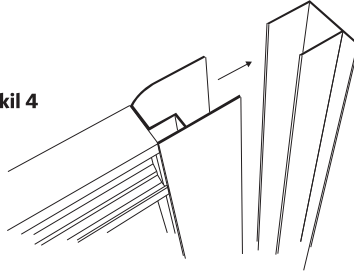

2

RAYLARI KÖŞE TAKOZLARINA İÇTEN VIDALAYIN.

(Şekil 1 - Şekil 2)

SCREW THE RAILS INSIDE
THE CORNER BLOCKS.

Şekil 2

Şekil 1

3

RAYLARI CAM PROFİLLERİNE ALTAN VE ÜSTTEN VİDALAYIN (Şekil 3) VE KASAYI OLUŞTURUN.

SCREW RAILS TO GLASS PROFILES
BOTTOM AND TOP AND
CREATE THE CASE.

Şekil 3

4

TAMAMLANAN KASAYI DUVAR PROFİLLERİNE TAKIN (Şekil 4) VE VİDA YARDIMIYLA 4 KÖŞEDEN SABİTLEYİN. (Şekil 5)

ATTACH THE CASE TO THE WALL
PROFILES AND FIXED WITH THE SCREW
AT FOUR CORNER.

Şekil 4

Şekil 5

5

SABİT CAMLARI TUTAMAK YARDIMIYLA ALTAN VE ÜSTTEN KASAYA SABİTLEYİN.

(Şekil 6 - Şekil 7)

HOLD THE FIXED GLASSES, FIXED
TO THE CASE FROM THE BOTTOM
AND THE TOP.

Şekil 6

Şekil 7